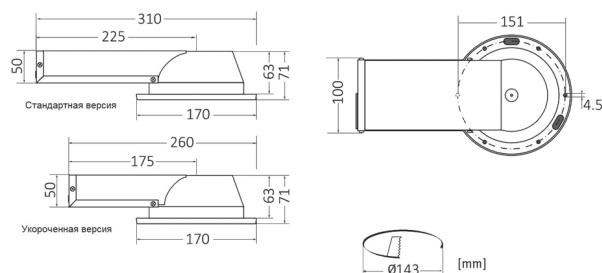

DLM39

Наименование	Напряжение	Лампа	Цоколь	Вес, кг	Артикул
DLM39 2070HF 230/50	230V	7W	2G7	1.3	313902070
DLM39 1130HF 230/50	230V	13W	G24q-1	1.3	313901130
DLM39 1130HF B15 230/50	230V	13W + до 25W	G24q-1 + Ba15d	1.4	313901131
DLM39 1130HF 24 AC/DC	24V	13W	G24q-1	1.3	313901134
WH-00 RING IP20 белый	-	-	-	0.1	313839001
CH-00 RING IP20 хром	-	-	-	0.1	313839002
GO-00 RING IP20 золото	-	-	-	0.1	313839003
GO-GL RING IP20 золото-декоративное стекло на ножках	-	-	-	0.2	313839023
WH-CL RING IP44 белый-прозрачный	-	-	-	0.2	313839004
CH-CL RING IP44 хром-прозрачный	-	-	-	0.2	313839005
GO-CL RING IP44 золото-прозрачный	-	-	-	0.2	313839006

Аксессуары

Тип	Лампа	Цоколь	Вес, кг	Артикул
Osram Dulux S/E 7 W/830	7W	2G7	0.1	017648
Osram DULUX D/E 13W/31-830	13W	G24q-1	0.1	389059
Osram DULUX D/E 18W/31-830	18W	G24q-2	0.1	327211
Schiefer White Leds 24V; 1,1W; 24LED; T20x46mm; 40 000 часов	1.1W	Ba15d	0.1	652037701